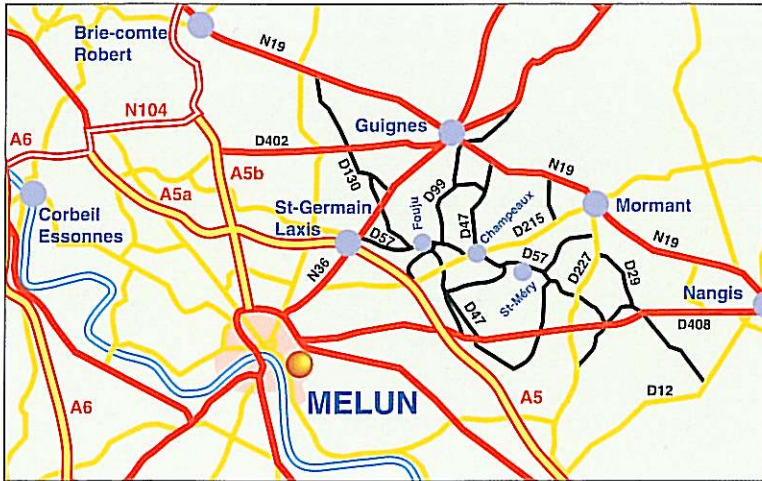

Plan d'accès

MAISON DES INDUSTRIES DE LA MÉTALLURGIE

238, RUE DE LA JUSTICE

Z.I. DE VAUX LE PÉNIL - 77000 MELUN