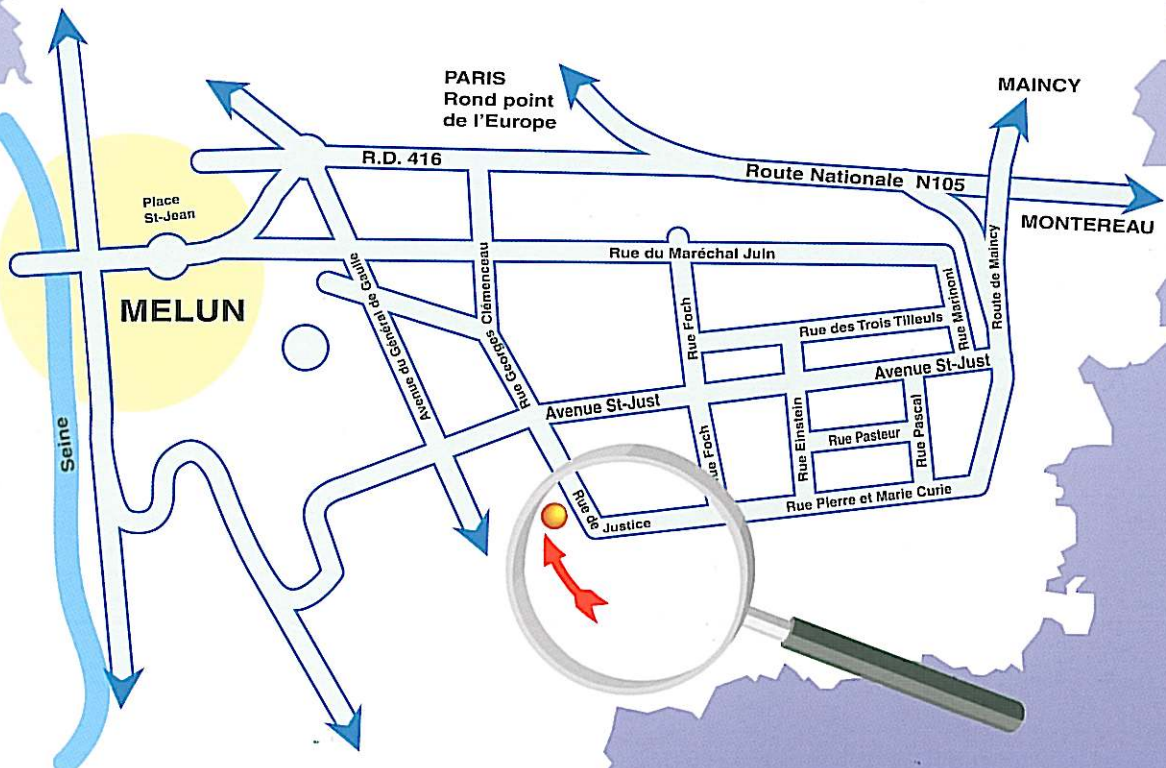

Plan d'accès

MAISON DES INDUSTRIES DE LA MÉTALLURGIE

238, RUE DE LA JUSTICE

Z.I. DE VAUX LE PÉNIL - 77000 MELUN